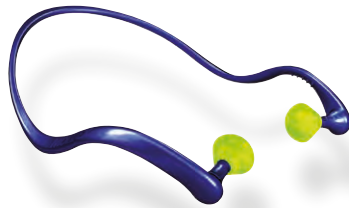

Todos los tapones de esta página están envasados en su correspondiente PocketPak®

Tapones en Banda [Bandas]

Fáciles y rápidos de colocar y retirar, ideales frente a ruidos intermitentes

WaveBand®

Diseño anatómico:
Sin zonas de contacto –
sin ruidos de contacto

WaveBand® 2K

Diseño en material dual

SNR
27
dB

680001

Sólo 12g

Presión de la banda sólo de 1.2 N.
Alto nivel de confort

WaveBand® 1K

SNR
27
dB

681001

Un par de tapones de recambio incluidos

Jazz Band® 2

Diseño en material dual

SNR
23
dB

670002

Cordón con mecanismo de
desenganche de seguridad

Un par de tapones de recambio
incluidos